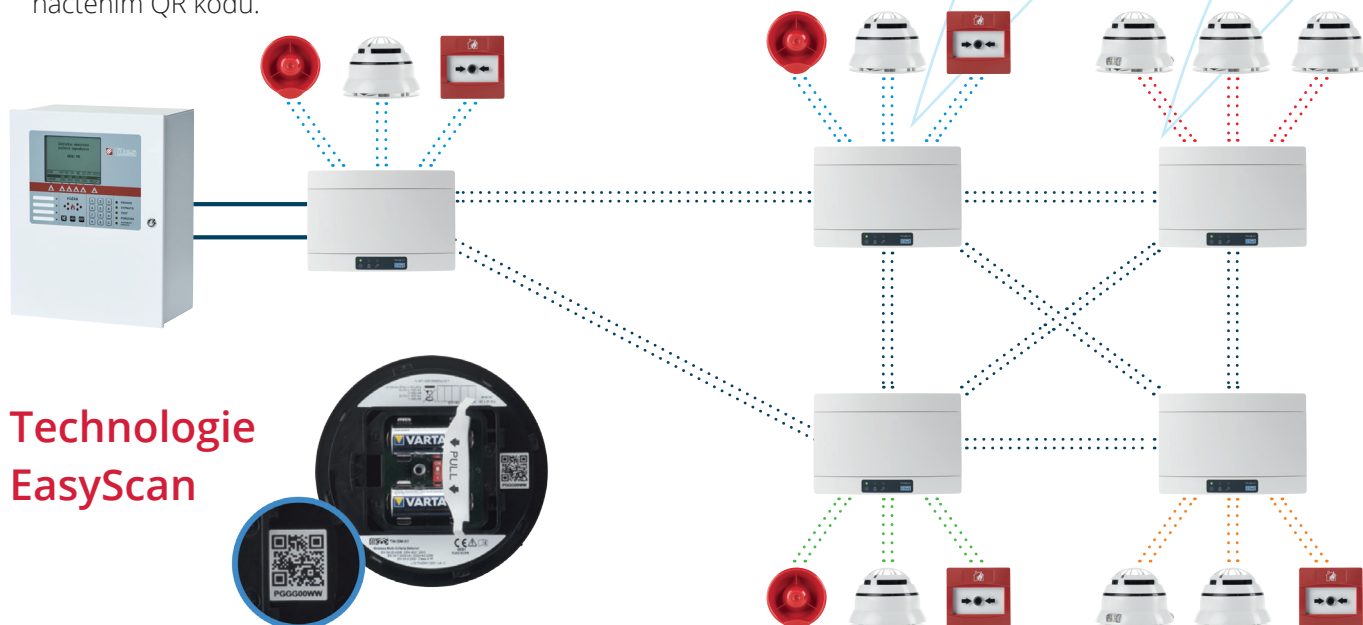

ELEKTRICKÁ POŽÁRNÍ SIGNALIZACE

Hlásič plamene MHG 587

- adresovatelný tříspektrální plamenný IR hlásič
- krytí IP 65, Ex II 2 GD
- bez nutnosti externího napájení
- připravujeme

Mobilní aplikace LITES Remote

- mějte váš systém online na dosah ruky
- přidán tmavý režim
- přehledné zobrazení stavů připojených systémů

Autonomní detektor SK-40

- detektor pro byty a domy
- snadná instalace, dodáváno vč. baterie
- optická a zvuková signalizace poplachu, poruchy a vybité baterie

Bezdrátové hlásiče EPS

- plně adresný systém vč. diagnostiky
- snadná a rychlá montáž zkracuje dobu celé instalace
- životnost baterií 10 let, typ CR123A

Bezdrátové hlásiče

Adresný bezdrátový systém

BEZDRÁTOVÉ ŘEŠENÍ PRO ÚSTŘEDNY MHU 116/117

Klíčové vlastnosti

- snadná a rychlá montáž zkracuje dobu celé instalace
- vhodné pro malé, střední i velké instalace
- plně adresný systém včetně diagnostiky
- software TauREX poskytuje jednoduchý a intuitivní způsob konfigurace.
- technologie EasyScan – rychlé přidávání prvků načtením QR kódu.
- až 128 bezdrátových prvků na jeden translátor
- až 15 expandérů na jeden translátor
- 8 expandérů zajišťuje dosah přes 8 km
- až 32 prvků na jeden expandér
- podpora až 60 komunikačních kanálů