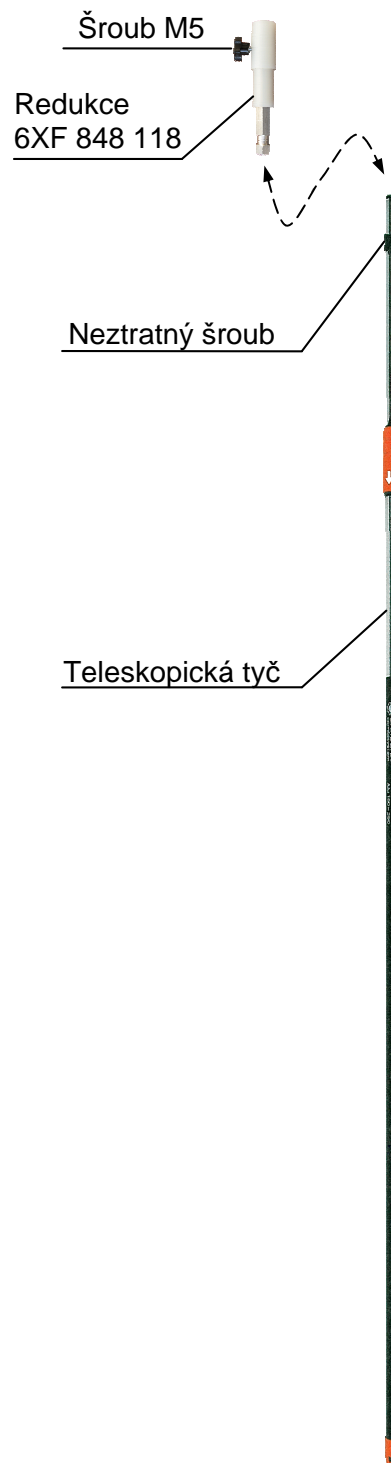

GARDENA – LITES

Manipulační teleskopická tyč

Manipulační teleskopická tyč GARDENA – LITES je určena k montážním a zkušebním hlavícím LITES.

Tyče jsou vyrobeny z vysoce kvalitního duralu opláštěného plastem pro neklouzavou manipulaci. Pohodlnou posuvnou objímkou s koncovou aretací zajištěnou proti pootočení se dá tyč snadno vytahovat po 26 cm. Pro spojení se zkušebními hlavícemi slouží redukce 6XF 848118, která je na tyči zajištěna neztratným upevňovacím šroubem. Tyče se vyrábějí ve dvou velikostech.

Technické parametry

1)	typ GAR 290	
	délka tyče	1600 ÷ 2900 mm
	výsuvných po	260 mm
	průměr tyče	30mm
	max. pracovní výška s redukcí a zkušební hlavící	cca 4,5 m
	hmotnost	cca 0,9 kg
2)	typ GAR 390	
	délka tyče	2100 ÷ 3900 mm
	výsuvných po	260 mm
	průměr tyče	30mm
	max. pracovní výška s redukcí a zkušební hlavící	cca 5,5 m
	hmotnost	cca 1,1 kg

Pracovní podmínky

- práci se zkušební tyčí v blízkosti elektrických zařízení může provádět osoba znalá podle bezpečnostních předpisů ČSN 34 3100
- práci se zkušební tyčí v místech s nebezpečím výbuch hořlavých plynů a par, provádějte podle ČSN EN 60079 – 14 a podle požárních řádů na pracovištích
- pracovník musí být při práci vybaven ochrannou přilbou
- náplň zkušební láhve je plyn chemicky neaktivní, nejedovatý a nehořlavý, ale nesmí zasáhnout oči

LITES Liberec s.r.o., Oblouková 135, 463 03 Stráž nad Nisou
Česká republika
Tel.: 485 232 310, 485 232 303, Fax: 485 232 302
E-mail: e.semberova@lites.cz; www.lites.cz