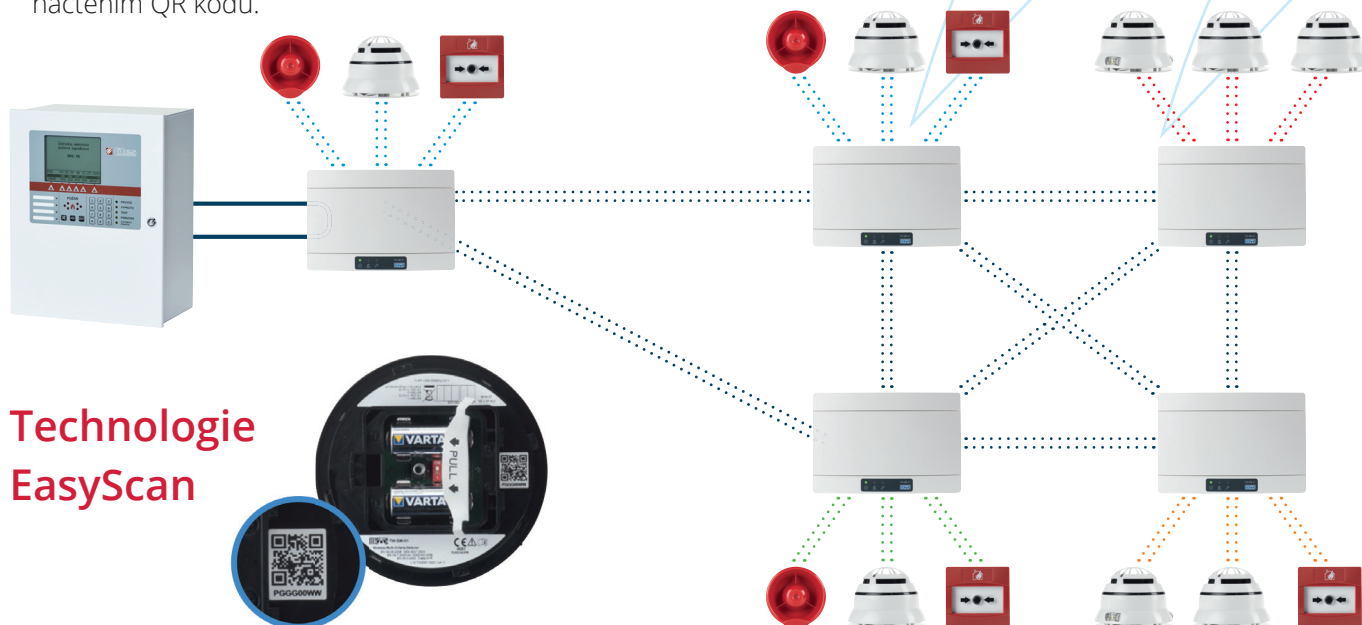

Bezdrátové hlásiče

Adresný bezdrátový systém

BEZDRÁTOVÉ ŘEŠENÍ PRO ÚSTŘEDNY MHU 116/117

- obousměrná bezdrátová komunikace
- Mesh Expander Technology – redundance rádiového spojení
- dosah hlásičů až 200m
- napájení translátoru z linky nebo ze zdroje
- životnost baterií 10 let, typ CR123A

Klíčové vlastnosti

- snadná a rychlá montáž zkracuje dobu celé instalace
- vhodné pro malé, střední i velké instalace
- plně adresný systém včetně diagnostiky
- software TauREX poskytuje jednoduchý a intuitivní způsob konfigurace.
- technologie EasyScan – rychlé přidávání prvků načtením QR kódu.
- až 128 bezdrátových prvků na jeden translátor
- až 15 expandérů na jeden translátor
- 8 expandérů zajišťuje dosah přes 8 km
- až 32 prvků na jeden expandér
- podpora až 60 komunikačních kanálů

Technologie EasyScan