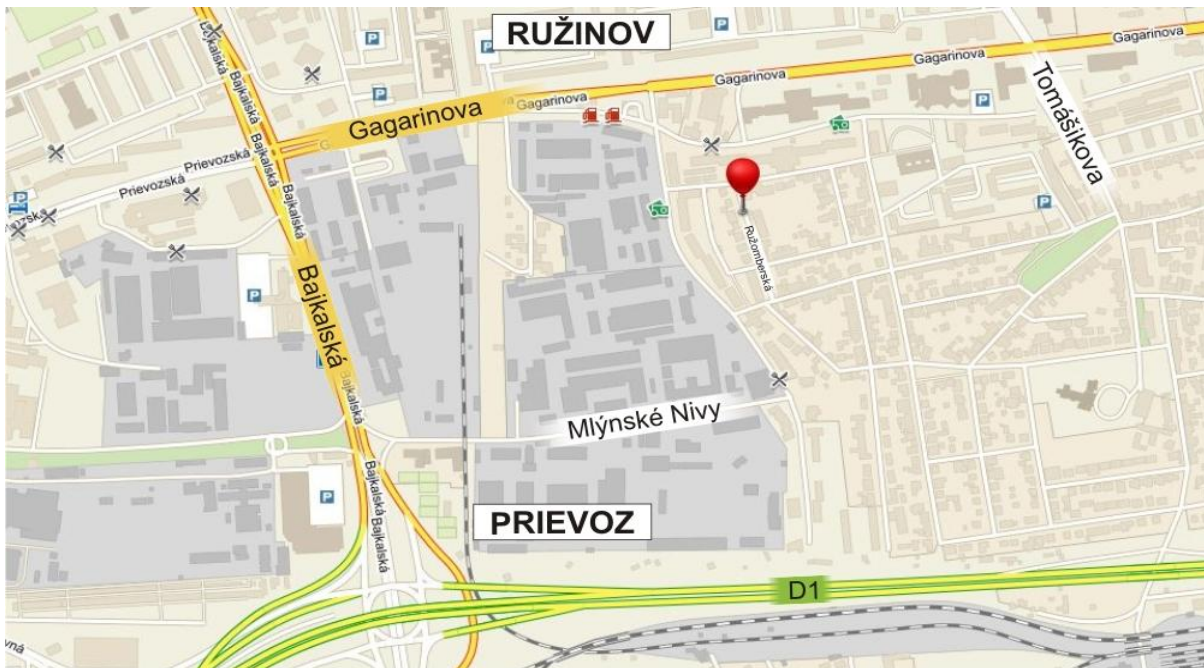

Vážený zákazník,

dovoľujeme si vám oznámiť, že naša spoločnosť **ATIS GROUP s.r.o.** sa k 1. októbru 2014 presťahovala z Podunajských Biskupíc do nových priestorov v centre Bratislavy a predaj tovaru je v tejto chvíli už plne obnovený.

Naše nové firemné priestory sú na **Ružomerskej ulici 6** na rozhraní medzi Ružinovom a Prievozom. Autom sa k nám dostanete takto:

- smerom od centra, odbočte z Gagarinovej na Hraničnú, potom vľavo na Stachanovskú a po asi 30m opäť vľavo na Ružomerskú.
- smerom z Ružinova odbočte oproti Ministerstvu hospodárstva z Mierovej na Kladnianskú, potom vpravo na Sinokvetnú, Ružomerská je 2. odbočka vľavo.
- z diaľnice D1 výjazdom Komárno, smerom do centra po Bajkalskej a hneď za výjazdom odbočte doprava na Mlynské nivy. Pokračujte po hlavnej na Hraničnú. Z nej prvou odbočkou vpravo na Stachanovskú a hneď vľavo na Ružomerskú. Vchod do budovy je vpravo od predajne kvetín.